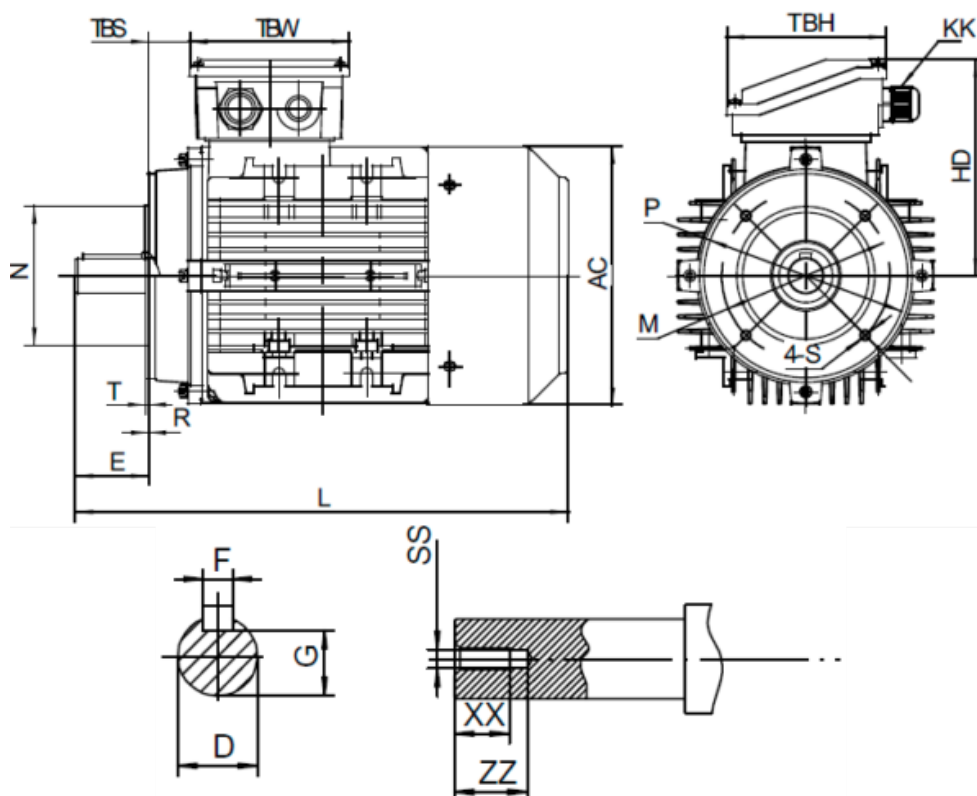

Varenummer: 251800750625  
 Beskrivelse: Kleedrive T3A 160M-6 7.5kw 900 o/min  
 3x400/690V 50 HZ IP55 B14 Eff=89,1%

## Mål

AA = 314	L = 616/660	TBH = 148
AC = Ø314	M = Ø215	TBS = 64
AD = 391	N = Ø180	TBW = 148
D = Ø42	P = Ø250	XX = 36
E = 110	R = 0	ZZ = 45
F = 12	S = M12	
G = 37	SS = M16	
HD = 231	T = 4	